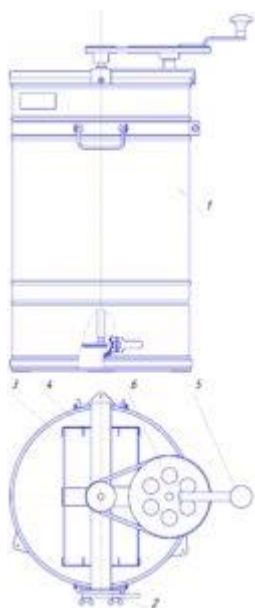

Устройство машины

1 – корпус; 2 – кран; 3 – рамка; 4 – узел вращения;
5 – рукоятка вращения; 6 – клиноремнная передача.

Гарантийные обязательства

Гарантийный срок эксплуатации изделия - 12 месяцев, начинается с момента передачи товара потребителю, если иное не предусмотрено договором. Если момент передачи товара установить невозможно, этот срок исчисляется со дня изготовления медогонки.

По вопросам продаж и поддержки обращайтесь:

Архангельск (8182)63-90-72
Астана +7(7172)727-132
Астрахань (8512)99-46-04
Барнаул (3852)73-04-60
Белгород (4722)40-23-64
Брянск (4832)59-03-52
Владивосток (423)249-28-31
Волгоград (844)278-03-48
Вологда (8172)26-41-59
Воронеж (473)204-51-73
Екатеринбург (343)384-55-89
Иваново (4932)77-34-06
Ижевск (3412)26-03-58
Иркутск (395) 279-98-46

Казань (843)206-01-48
Калининград (4012)72-03-81
Калуга (4842)92-23-67
Кемерово (3842)65-04-62
Киров (8332)68-02-04
Краснодар (861)203-40-90
Красноярск (391)204-63-61
Курск (4712)77-13-04
Липецк (4742)52-20-81
Магнитогорск (3519)55-03-13
Москва (495)268-04-70
Мурманск (8152)59-64-93
Набережные Челны (8552)20-53-41
Нижегород (831)429-08-12

Новокузнецк (3843)20-46-81
Новосибирск (383)227-86-73
Омск (3812)21-46-40
Орел (4862)44-53-42
Оренбург (3532)37-68-04
Пенза (8412)22-31-16
Пермь (342)205-81-47
Ростов-на-Дону (863)308-18-15
Рязань (4912)46-61-64
Самара (846)206-03-16
Санкт-Петербург (812)309-46-40
Саратов (845)249-38-78
Севастополь (8692)22-31-93
Симферополь (3652)67-13-56

Смоленск (4812)29-41-54
Сочи (862)225-72-31
Ставрополь (8652)20-65-13
Сургут (3462)77-98-35
Тверь (4822)63-31-35
Томск (3822)98-41-53
Тула (4872)74-02-29
Тюмень (3452)66-21-18
Ульяновск (8422)24-23-59
Уфа (347)229-48-12
Хабаровск (4212)92-98-04
Челябинск (351)202-03-61
Череповец (8202)49-02-64
Ярославль (4852)69-52-93

Киргизия (996)312-96-26-47

Казахстан (772)734-952-31

Таджикистан (992)427-82-92-69